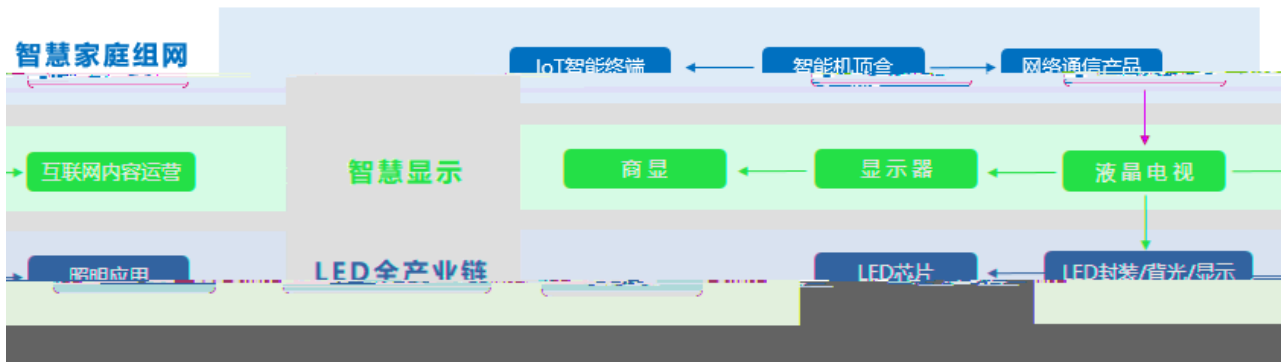

002429

2021-013

2020

--	--	--	--

1

			002429
	0755-33614068		0755-33614068
	ls@szmtc.com.cn		ls@szmtc.com.cn

2

LED