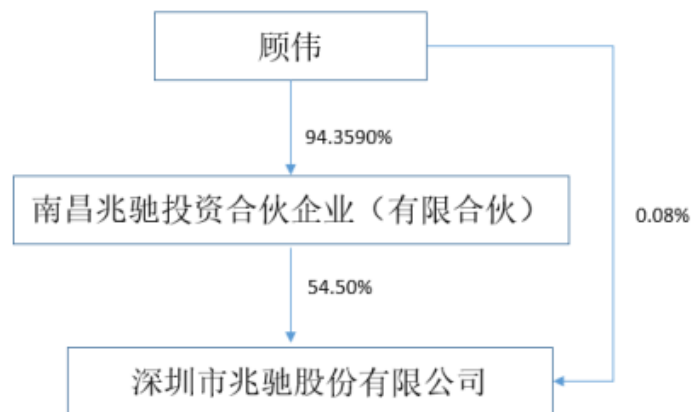

		LED	
LED	2020	23.38	2400
		LED	
LED			ODM

	11,396,211,070	9,751,949,960.	9,739,735,275.	
	.17	81	92	17.01%

	2				
	2020	12	31	10	22,781,800
	22,781,800				16,540,101
					16,540,001

2

10

3

5

1